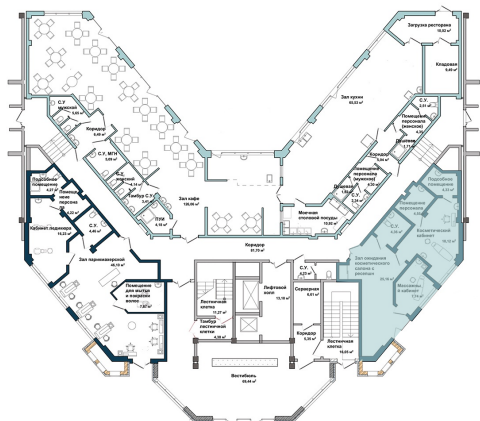

Расположение на генеральном плане

Расположение на этаже

**3-3 1 1 295**  
Корпус Этаж Комнат Номер

Тип помещения: коммерция

Расположение на поэтажном плане

**63,70**  
Общая площадь м<sup>2</sup>

№19К  
64,26 м<sup>2</sup>