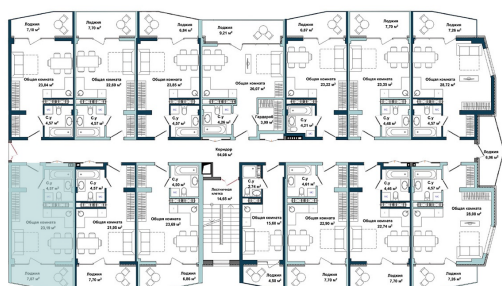

Расположение на генеральном плане

Расположение на этаже

**3-4 5 1 208**  
Корпус Этаж Комнат Номер

Расположение на поэтажном плане

**34,10**  
Общая площадь м<sup>2</sup>

Тип помещения: апартаменты

№216А  
34,83 м<sup>2</sup>