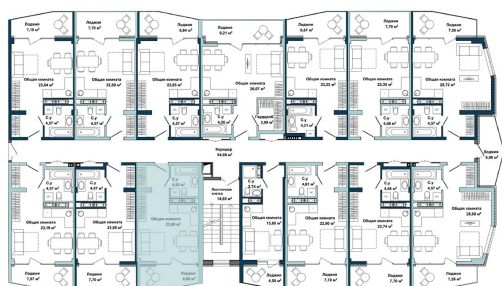

Расположение на генеральном плане

Расположение на этаже

**3-4 5 1 206**  
Корпус Этаж Комнат Номер

Тип помещения: апартаменты

Расположение на поэтажном плане

**34,40**  
Общая площадь м<sup>2</sup>

№214А  
35,05 м<sup>2</sup>