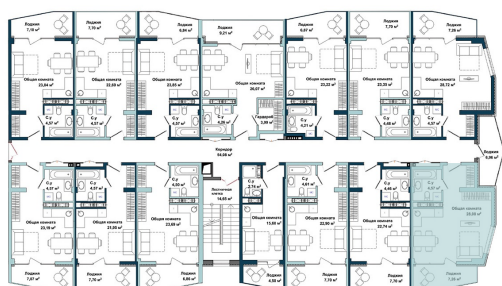

Расположение на генеральном плане

Расположение на этаже

3-4	5	1	216
Корпус	Этаж	Комнат	Номер

Расположение на поэтажном плане

38,90
Общая площадь м²

Тип помещения: апартаменты

№210А
39,91 м²

С.у
4,57 м²

Общая комната
28,08 м²

Лоджия
7,26 м²