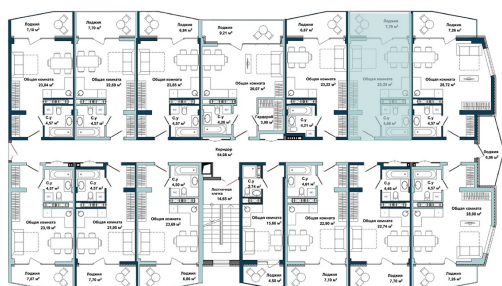

Расположение на генеральном плане

Расположение на этаже

3-4 5 1 214
Корпус Этаж Комнат Номер

Тип помещения: апартаменты

Расположение на поэтажном плане

34,80
Общая площадь м²

№208А
35,53 м²