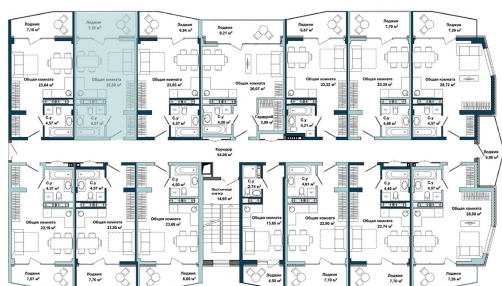

Расположение на генеральном плане

Расположение на этаже

**3-4 5 1 210**  
Корпус Этаж Комнат Номер

Расположение на поэтажном плане

**34,10**  
Общая площадь м<sup>2</sup>

Тип помещения: апартаменты

№204А  
34,87 м<sup>2</sup>