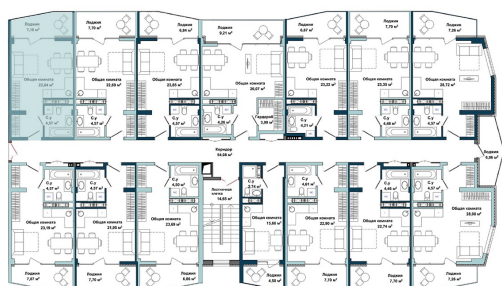

Расположение на генеральном плане

Расположение на этаже

3-4 5 1 209
Корпус Этаж Комнат Номер

Тип помещения: апартаменты

Расположение на поэтажном плане

34,70
Общая площадь м²

№203А
35,51 м²