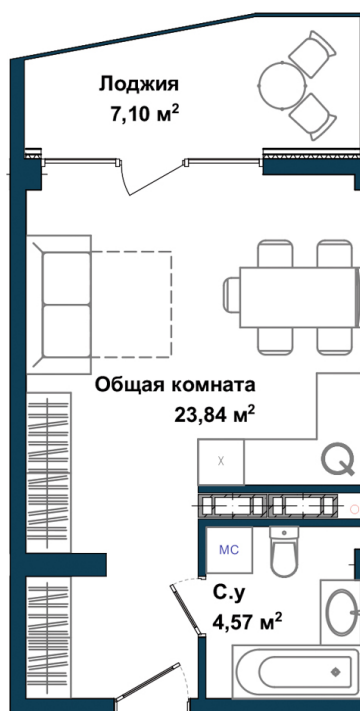

Расположение на генеральном плане

Расположение на этаже

3-4 5 1 209
Корпус Этаж Комнат Номер

Тип помещения: апартаменты

Расположение на поэтажном плане

34,70
Общая площадь м²

№203А
35,51 м²