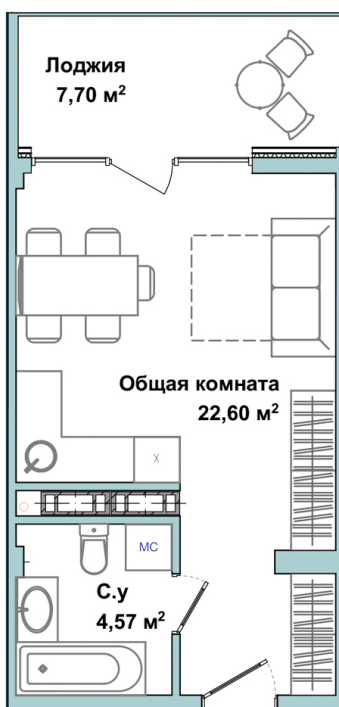

Расположение на генеральном плане

Расположение на этаже

3-4	4	1	196
Корпус	Этаж	Комнат	Номер

Расположение на поэтажном плане

33,80
Общая площадь м²

Тип помещения: апартаменты

№157А
34,87 м²