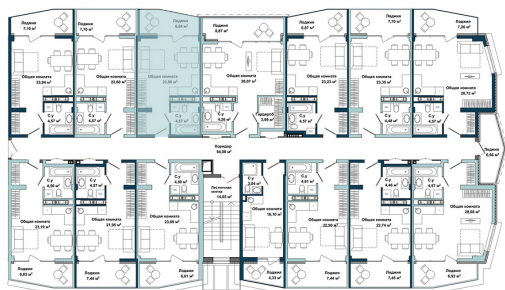

Расположение на генеральном плане

Расположение на этаже

3-4	2	1	169
Корпус	Этаж	Комнат	Номер

Тип помещения: апартаменты

Расположение на поэтажном плане

34,50
Общая площадь м²

№64А
35,27 м²