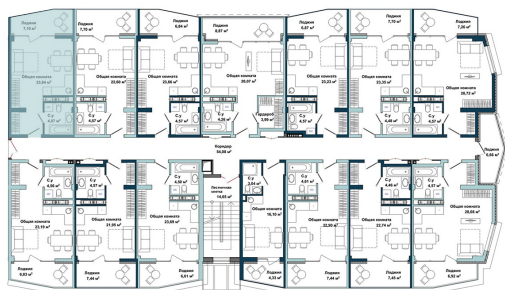

Расположение на генеральном плане

Расположение на этаже

3-4	2	1	167
Корпус	Этаж	Комнат	Номер

Расположение на поэтажном плане

34,40
Общая площадь м²

Тип помещения: апартаменты

№62A
35,51 м²