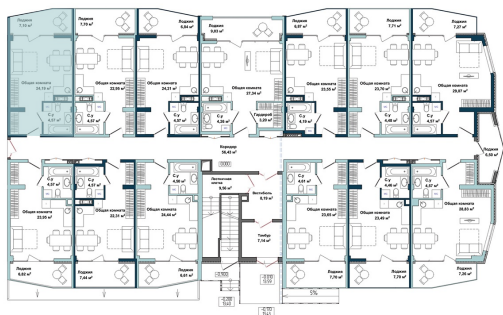

Расположение на генеральном плане

Расположение на этаже

3-4	1	1	154
Корпус	Этаж	Комнат	Номер

Тип помещения: апартаменты

Расположение на поэтажном плане

35,10
Общая площадь м²

№19А
35,86 м²