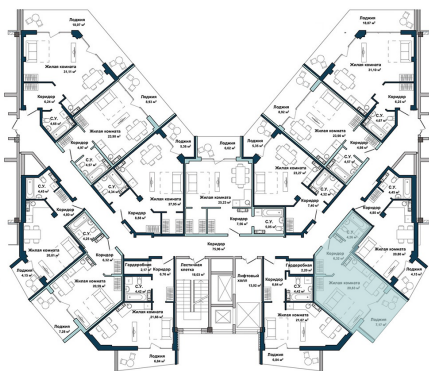

Расположение на генеральном плане

Расположение на этаже

<b>3-3</b>	<b>5</b>	<b>1</b>	<b>149</b>
Корпус	Этаж	Комнат	Номер

Тип помещения: апартаменты

Расположение на поэтажном плане

**38,30**  
Общая площадь м<sup>2</sup>

№218А  
38,38 м<sup>2</sup>