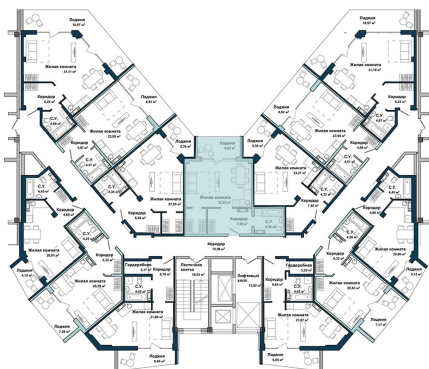

Расположение на генеральном плане

Расположение на этаже

3-3	5	1	144
Корпус	Этаж	Комнат	Номер

Тип помещения: апартаменты

Расположение на поэтажном плане

44,30
Общая площадь м²