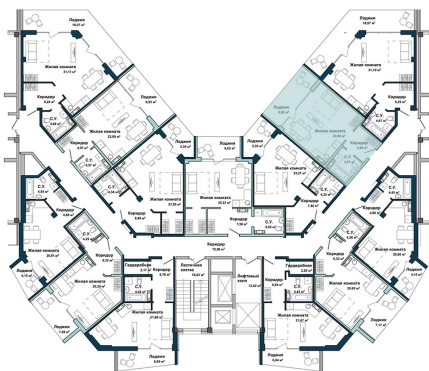

Расположение на генеральном плане

Расположение на этаже

3-3	4	1	133
Корпус	Этаж	Комнат	Номер

Тип помещения: апартаменты

Расположение на поэтажном плане

42,20
Общая площадь м²

№154А
42,38 м²

Лоджия 8,92 м²

Жилая комната 23,90 м²

Коридор 4,98 м²

С.У. 4,57 м²