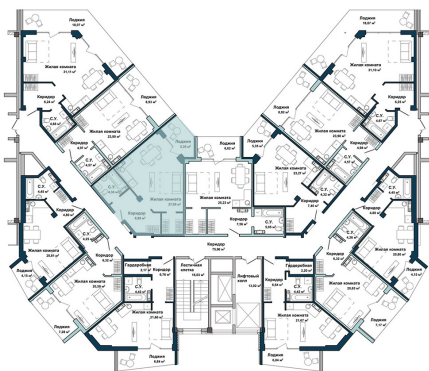

Расположение на генеральном плане

Расположение на этаже

3-3	4	1	130
Корпус	Этаж	Комнат	Номер

Тип помещения: апартаменты

Расположение на поэтажном плане

45,50
Общая площадь м²

№151A
46,53 м²