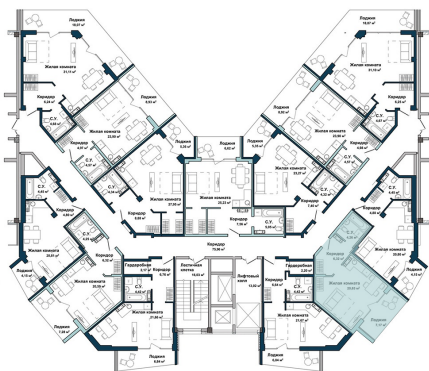

Расположение на генеральном плане

Расположение на этаже

3-3	3	1	123
Корпус	Этаж	Комнат	Номер

Тип помещения: апартаменты

Расположение на поэтажном плане

38,60
Общая площадь м ²

№124А
38,38 м²