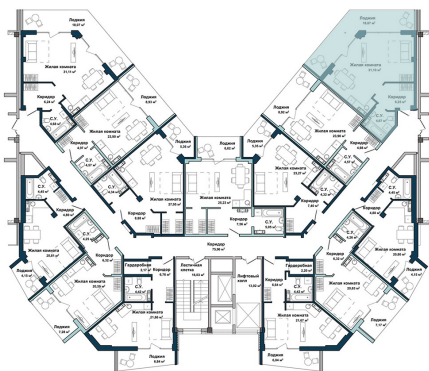

Расположение на генеральном плане

Расположение на этаже

<b>3-3</b>	<b>3</b>	<b>1</b>	<b>121</b>
Корпус	Этаж	Комнат	Номер

Тип помещения: апартаменты

Расположение на поэтажном плане

**60,20**  
Общая площадь м<sup>2</sup>

**№108A**  
**60,09 м<sup>2</sup>**