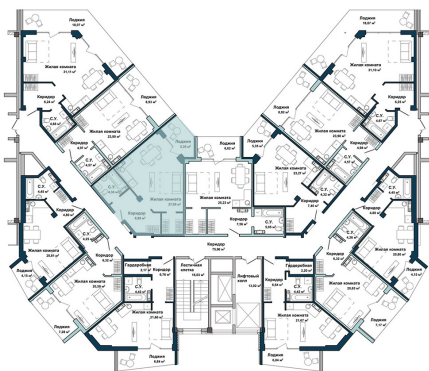

Расположение на генеральном плане

Расположение на этаже

3-3	3	1	117
Корпус	Этаж	Комнат	Номер

Тип помещения: апартаменты

Расположение на поэтажном плане

45,70
Общая площадь м²

№104А
46,53 м²