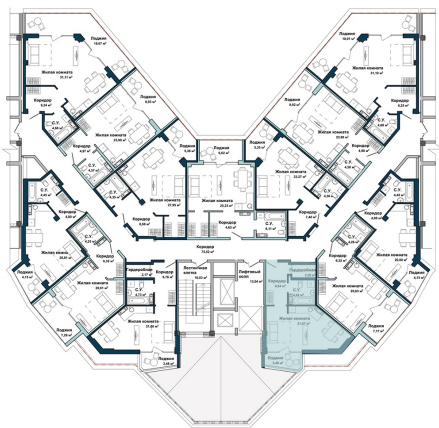

Расположение на генеральном плане

Расположение на этаже

3-3	2	1	111
Корпус	Этаж	Комнат	Номер

Тип помещения: апартаменты

Расположение на поэтажном плане

38,10
Общая площадь м²