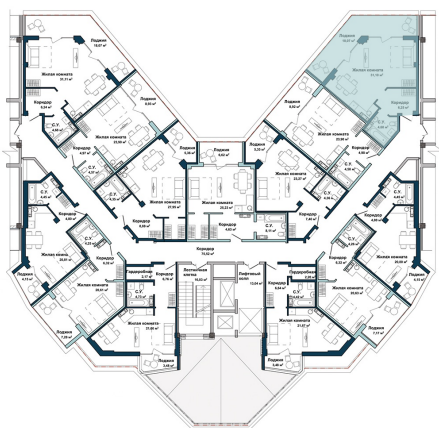

Расположение на генеральном плане

Расположение на этаже

<b>3-3</b>	<b>2</b>	<b>1</b>	<b>108</b>
Корпус	Этаж	Комнат	Номер

Тип помещения: апартаменты

Расположение на поэтажном плане

**60,70**  
Общая площадь м<sup>2</sup>

**№61A**  
**60,10 м<sup>2</sup>**