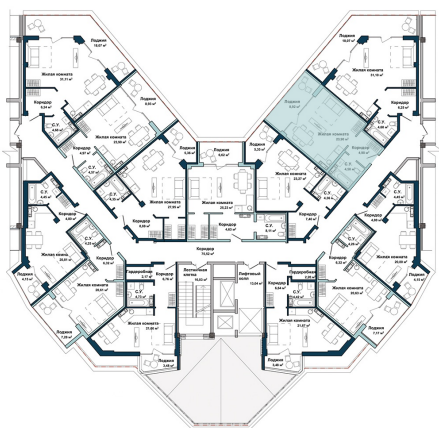

Расположение на генеральном плане

Расположение на этаже

3-3	2	1	107
Корпус	Этаж	Комнат	Номер

Тип помещения: апартаменты

Расположение на поэтажном плане

42,40
Общая площадь м²

№60А
42,38 м²

Лоджия
8,92 м²

Жилая комната
23,90 м²

Коридор
4,98 м²

С.У.
4,58 м²