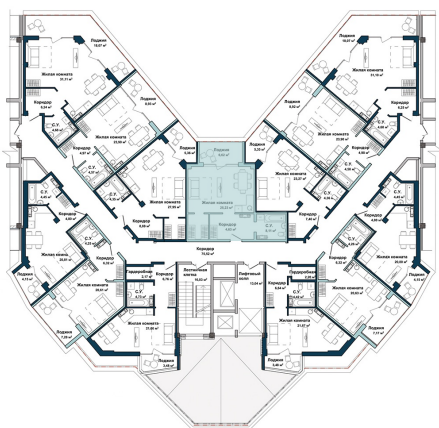

Расположение на генеральном плане

Расположение на этаже

3-3	2	1	105
Корпус	Этаж	Комнат	Номер

Тип помещения: апартаменты

Расположение на поэтажном плане

44,10
Общая площадь м²