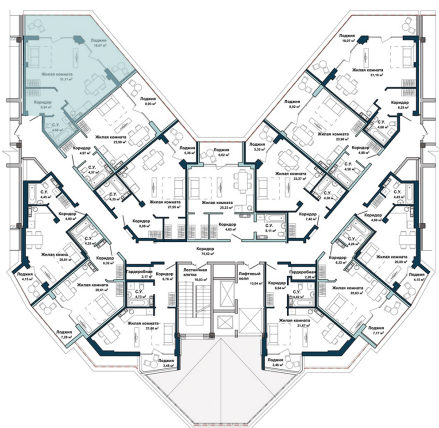

Расположение на генеральном плане

Расположение на этаже

3-3	2	1	102
Корпус	Этаж	Комнат	Номер

Тип помещения: апартаменты

Расположение на поэтажном плане

60,40
Общая площадь м²

№55A
60,10 м²

Лоджия 18,07 м²

Жилая комната 31,11 м²

Коридор 6,24 м²

С.У. 4,68 м²