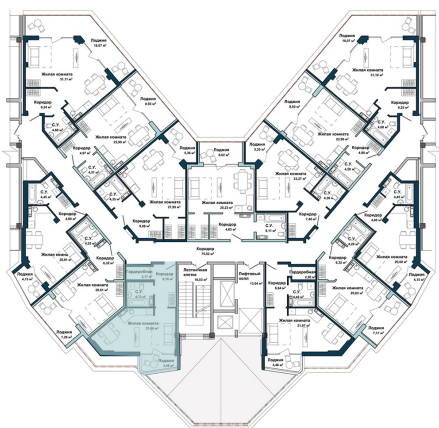

Расположение на генеральном плане

Расположение на этаже

3-3	2	1	99
Корпус	Этаж	Комнат	Номер

Тип помещения: апартаменты

Расположение на поэтажном плане

38,70
Общая площадь м²

№32A
38,80 м²