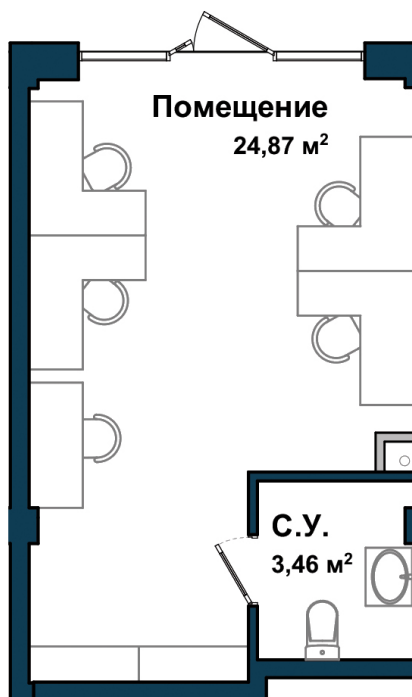

Расположение на генеральном плане

Расположение на этаже

3-2 0 1 276
Корпус Этаж Комнат Номер

Тип помещения: коммерция

Расположение на поэтажном плане

28,40
Общая площадь м²

Офис №9К
28,33 м²