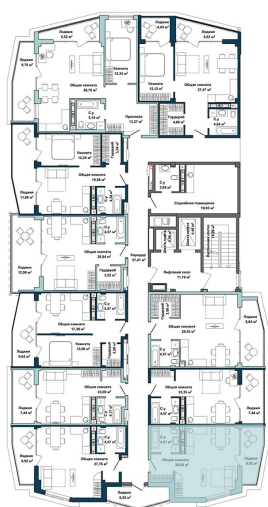

Расположение на генеральном плане

Расположение на этаже

Тип помещения: апартаменты

Расположение на поэтажном плане

40,10
Общая площадь м²

№42А
40,37 м²