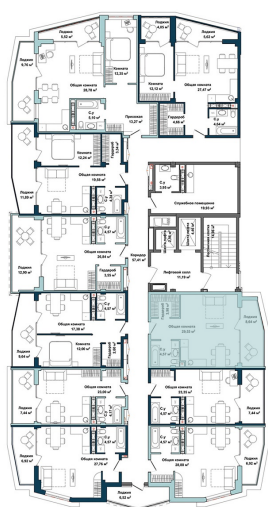

Расположение на генеральном плане

Расположение на этаже

Тип помещения: апартаменты

Расположение на поэтажном плане

46,30
Общая площадь м²

№40А
46,72 м²