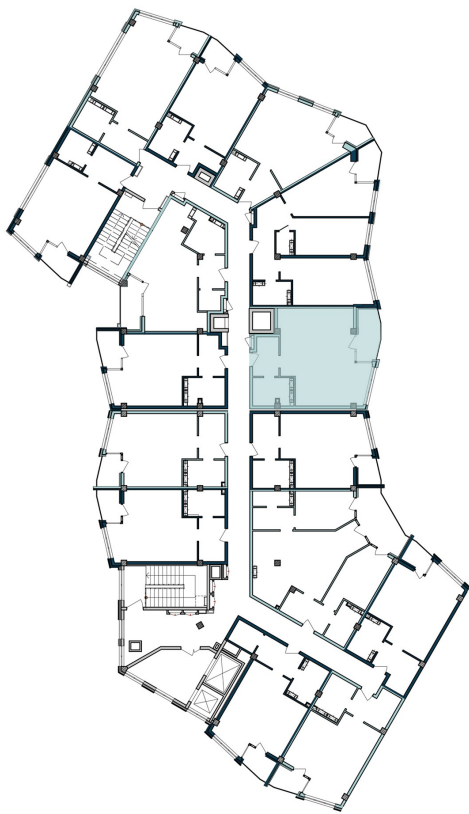

Расположение на генеральном плане

Расположение на этаже

Тип помещения: апартаменты

Расположение на поэтажном плане

**54,50**  
Общая площадь м<sup>2</sup>

№111А  
51,80 м<sup>2</sup>