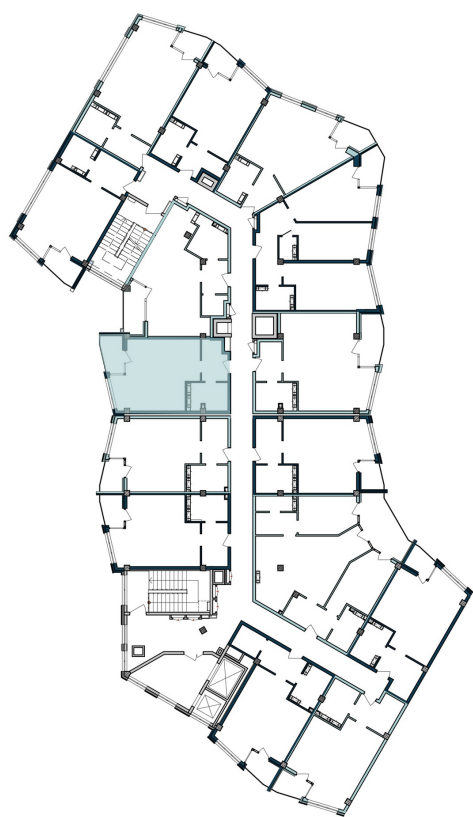

Расположение на генеральном плане

Расположение на этаже

Тип помещения: апартаменты

Расположение на поэтажном плане

№104А  
40,17 м<sup>2</sup>

**41,60**

Общая площадь м<sup>2</sup>