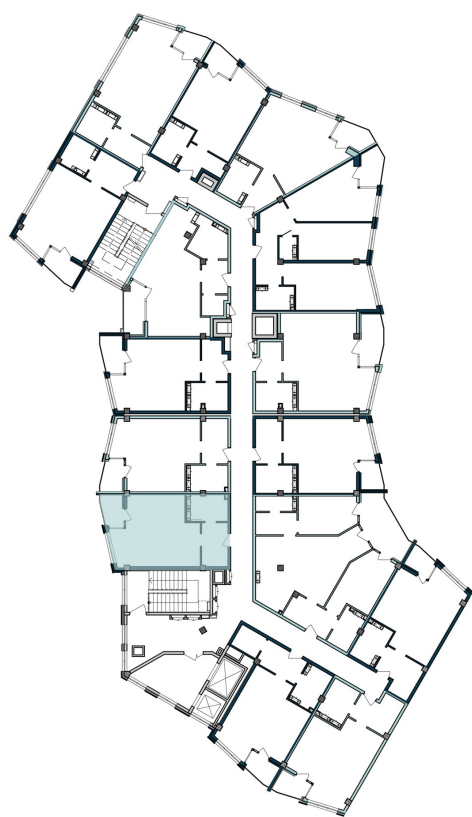

Расположение на генеральном плане

Расположение на этаже

2	5	1	57
Корпус	Этаж	Комнат	Номер

Тип помещения: апартаменты

Расположение на поэтажном плане

№102А  
40,77 м<sup>2</sup>

**41,70**

Общая площадь м<sup>2</sup>