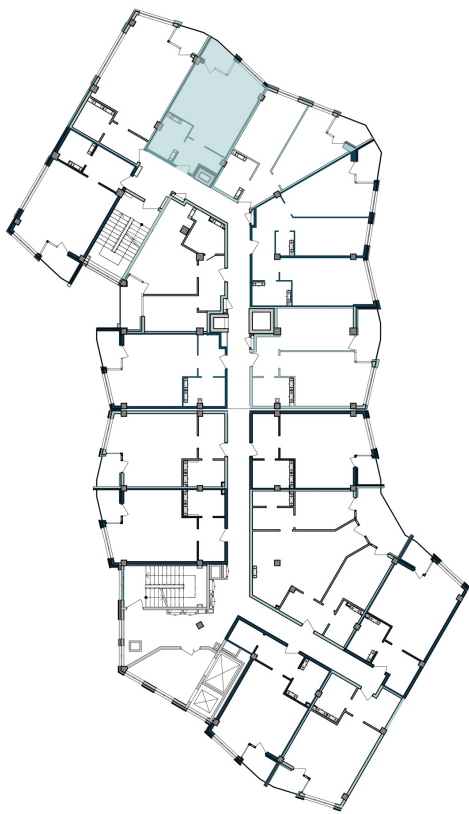

Расположение на генеральном плане

Расположение на этаже

Тип помещения: апартаменты

Расположение на поэтажном плане

40,80
Общая площадь м²

№78А
39,55 м²