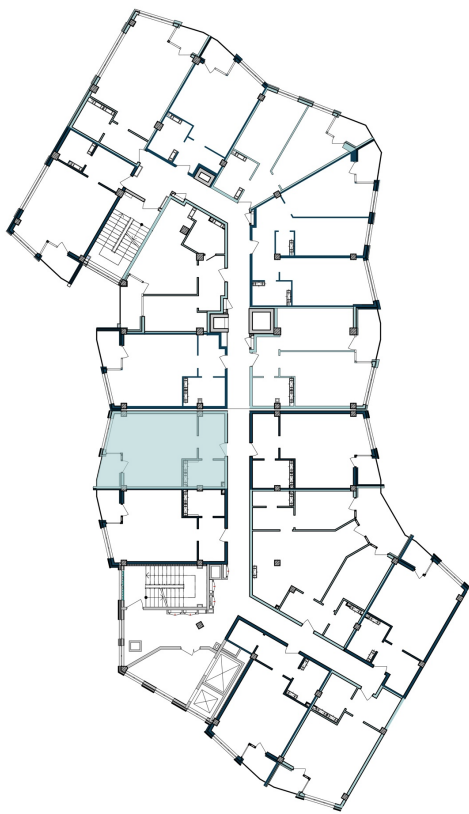

Расположение на генеральном плане

Расположение на этаже

Тип помещения: апартаменты

Расположение на поэтажном плане

**43,90**  
Общая площадь м<sup>2</sup>

№73А  
41,45 м<sup>2</sup>