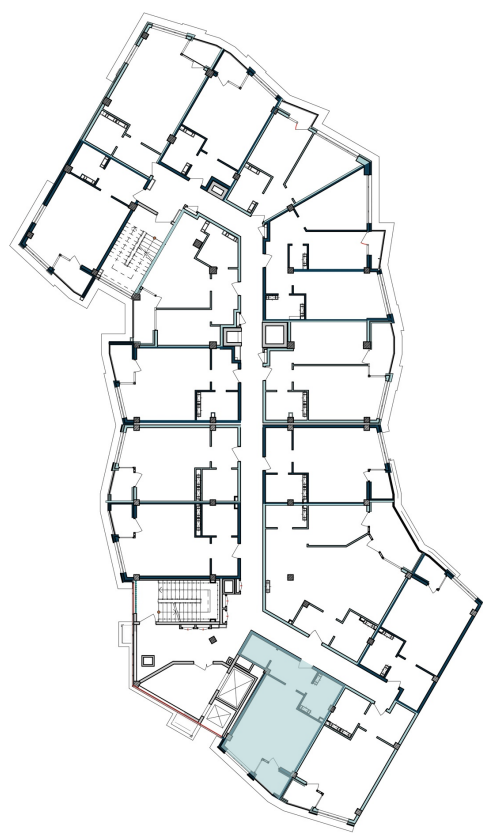

Расположение на генеральном плане

Расположение на этаже

2	2	1	11
Корпус	Этаж	Комнат	Номер

Тип помещения: апартаменты

Расположение на поэтажном плане

**46,50**  
Общая площадь м<sup>2</sup>