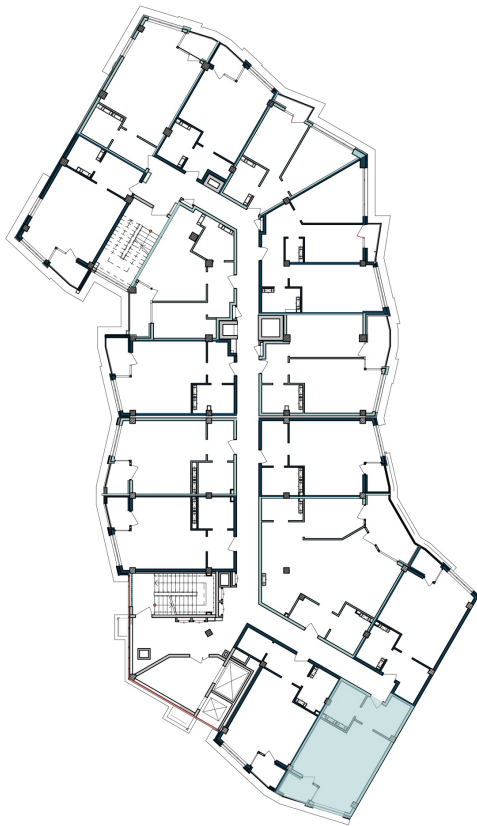

Расположение на генеральном плане

Расположение на этаже

Тип помещения: апартаменты

Расположение на поэтажном плане

44,40
Общая площадь м²