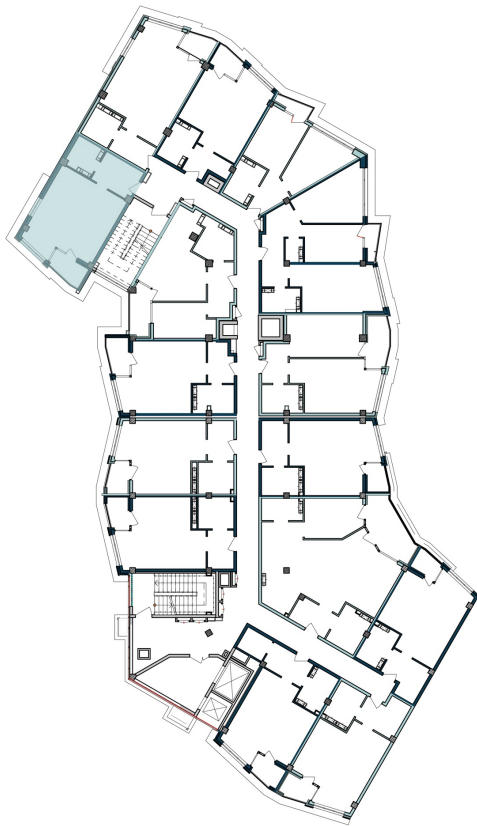

Расположение на генеральном плане

Расположение на этаже

Тип помещения: апартаменты

Расположение на поэтажном плане

**46,20**  
Общая площадь м<sup>2</sup>

№61А  
44,21 м<sup>2</sup>