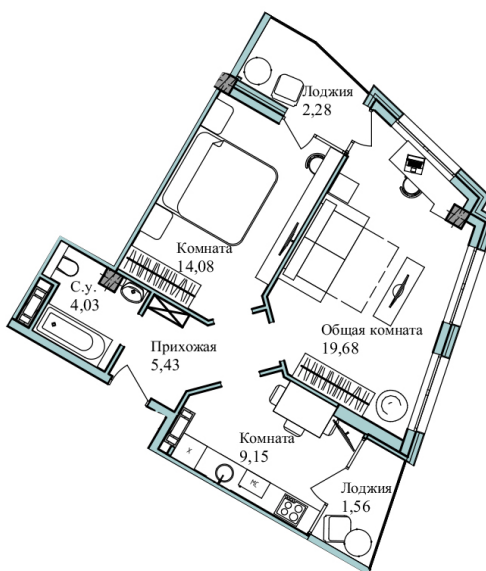

Расположение на генеральном плане

Расположение на этаже

| | | | |
|--------|------|--------|-------|
| 4 | 4 | 3 | 41 |
| Корпус | Этаж | Комнат | Номер |

Тип помещения: апартаменты

Расположение на поэтажном плане

58,60
Общая площадь м²

№41A
56,21 м²