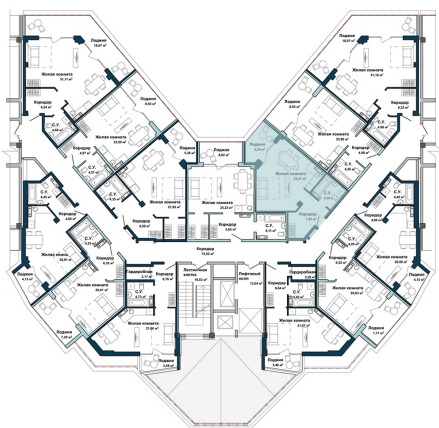

Расположение на генеральном плане

Расположение на этаже

3-3	2	1	106
Корпус	Этаж	Комнат	Номер

Тип помещения: апартаменты

Расположение на поэтажном плане

39,60
Общая площадь м²

№59А
40,34 м²

Лоджия
5,35 м²

Жилая комната
23,27 м²

С.У.
4,36 м²

Коридор
7,40 м²